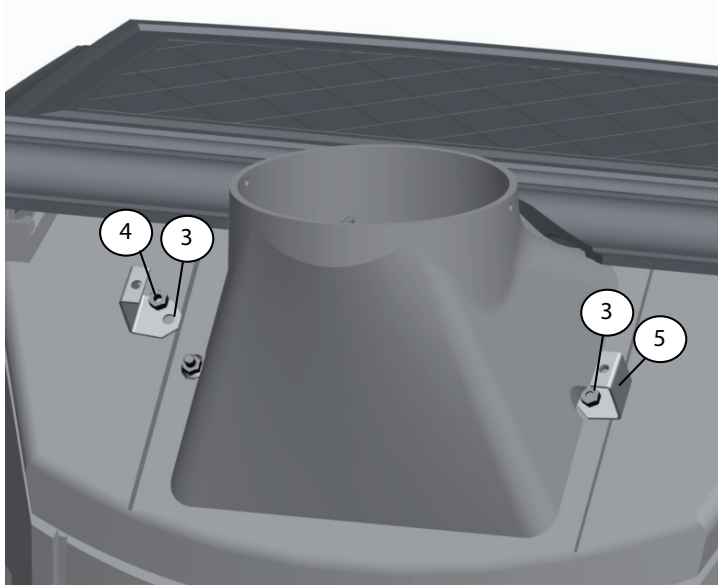

Jøtul F 400

Tilleggsutstyr/Optional equipment

NO- Monteringsanvisning

Skjermplate bak F 400
Cat. no: 350694 /350695

Jøtul F 400
Skjermplate bak

Cat. no. 223631
Drawing no. 223631-P00
Jøtul AS, Jun. 2009

Jøtul AS,
P.o. box 1411
N-1602 Fredrikstad
Norway