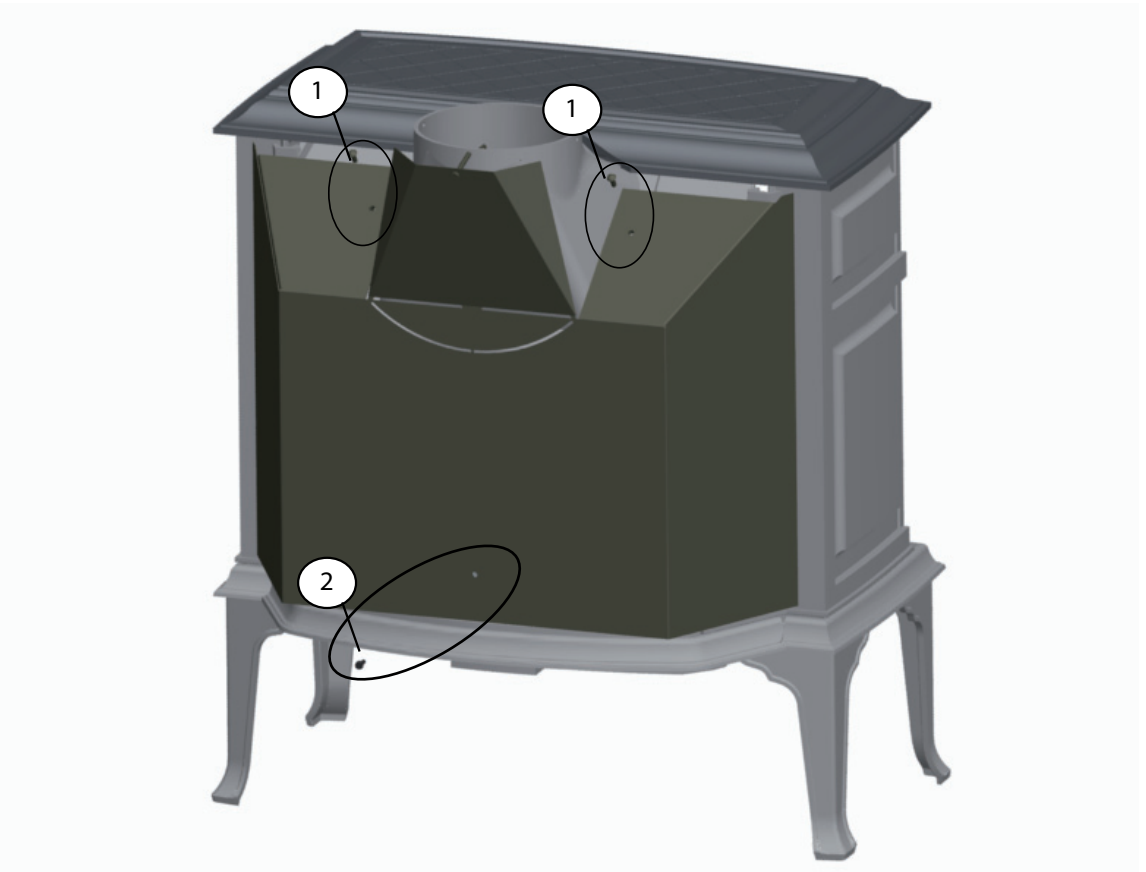

Jøtul F 400

Tilleggsutstyr/Optional equipment

NO- Monteringsanvisning

Skjermplate bak F 400
Cat. no: 350694 /350695

Jøtul F 400
Skjermplate bak

Cat. no. 223631
Drawing no. 223631-P00
Jøtul AS, Jun. 2009

Jøtul AS,
P.o. box 1411
N-1602 Fredrikstad
Norway