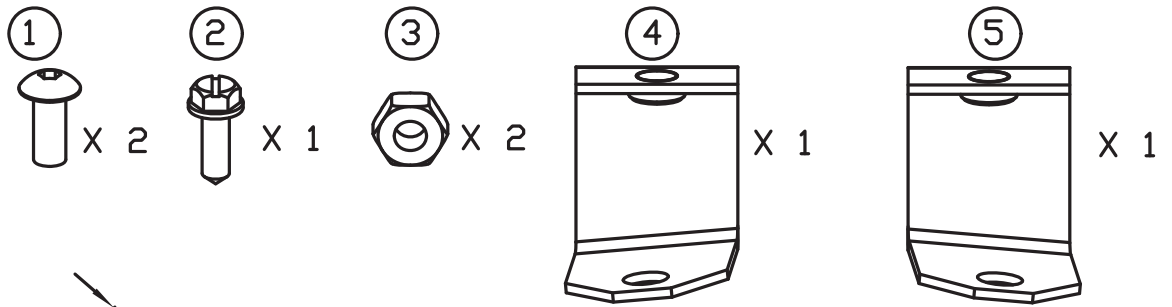

Jøtul F 400

Tilleggsutstyr/Optional equipment

NO- Monteringsanvisning

Skjermplate bak F 400
Cat. no: 350694 /350695

Jøtul F 400
Skjermplate bak

Cat. no. 223631
Drawing no. 223631-P00
Jøtul AS, Jun. 2009

Jøtul AS,
P.o. box 1411
N-1602 Fredrikstad
Norway