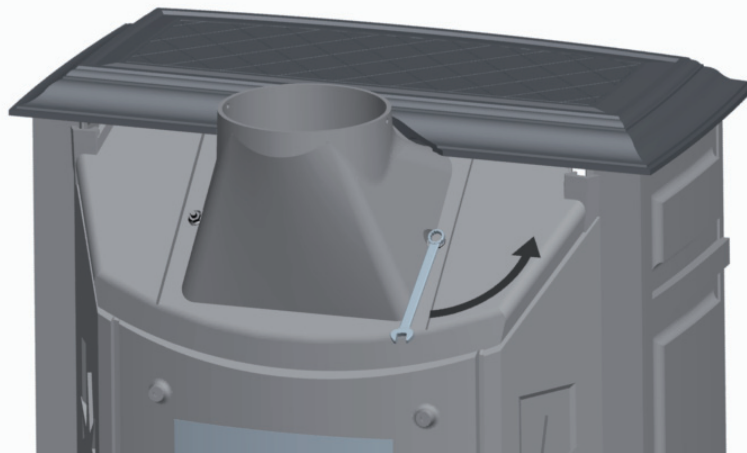

Jøtul F 400

Tilleggsutstyr/Optional equipment

NO- Monteringsanvisning

Skjermplate bak F 400
Cat. no: 350694 /350695

Jøtul F 400
Skjermplate bak

Cat. no. 223631
Drawing no. 223631-P00
Jøtul AS, Jun. 2009

Jøtul AS,
P.o. box 1411
N-1602 Fredrikstad
Norway