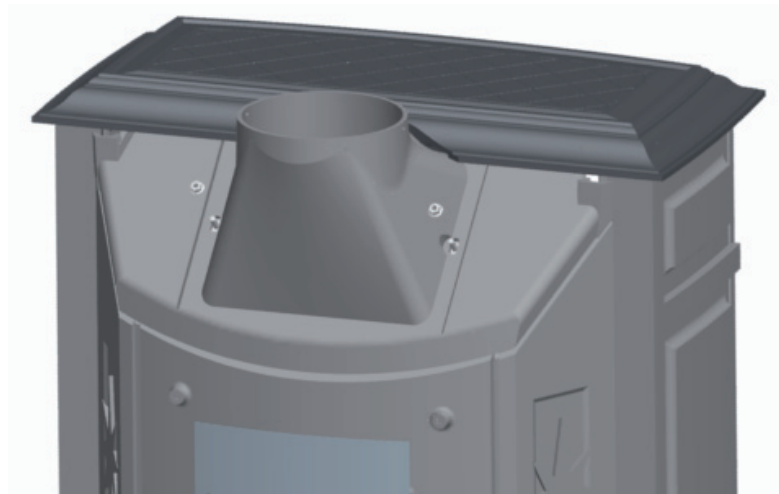

Jøtul F 400

Tilleggsutstyr/Optional equipment

NO- Monteringsanvisning

Skjermplate bak F 400
Cat. no: 350694 /350695

Jøtul F 400
Skjermplate bak

Cat. no. 223631
Drawing no. 223631-P00
Jøtul AS, Jun. 2009

Jøtul AS,
P.o. box 1411
N-1602 Fredrikstad
Norway