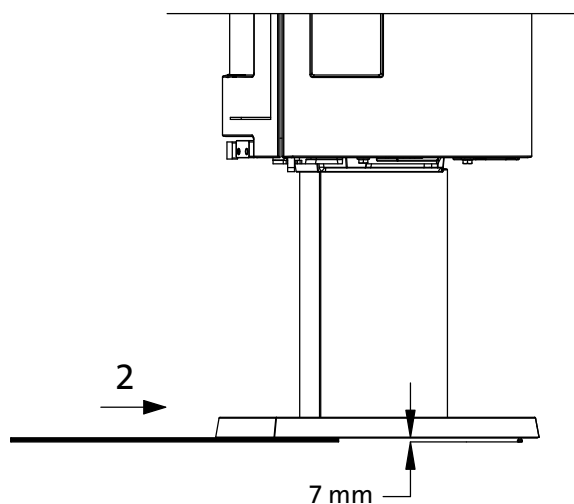

Jøtul F 363  
 Jøtul F 373

**Norsk**

For Jøtul F 361, Jøtul F 363, Jøtul F 365,  
 Jøtul F 366, Jøtul F 371, Jøtul F 373, Jøtul  
 F 375 og Jøtul F 376:

Skru ut høydejusteringskruene, slik at produktet  
 kommer 7 mm over gulvflaten.