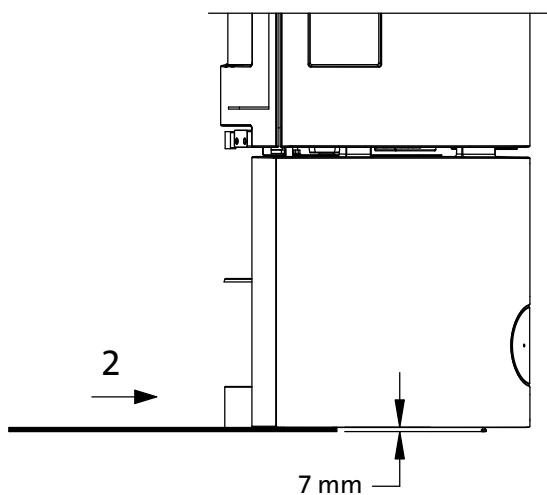

Jøtul F 361, Jøtul F 365 og Jøtul F 366
Jøtul F 371, Jøtul F 375 og Jøtul F 376