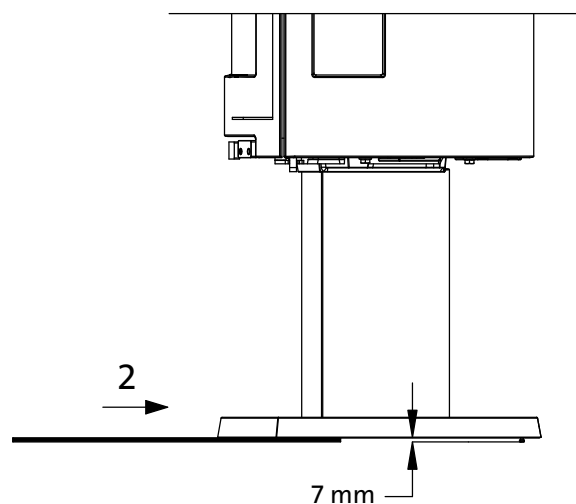

Norsk

For Jøtul F 361, Jøtul F 363, Jøtul F 365,
 Jøtul F 366, Jøtul F 371, Jøtul F 373, Jøtul
 F 375 og Jøtul F 376:

Skru ut høydejusteringskruene, slik at produktet
 kommer 7 mm over gulvflaten.

Svenska