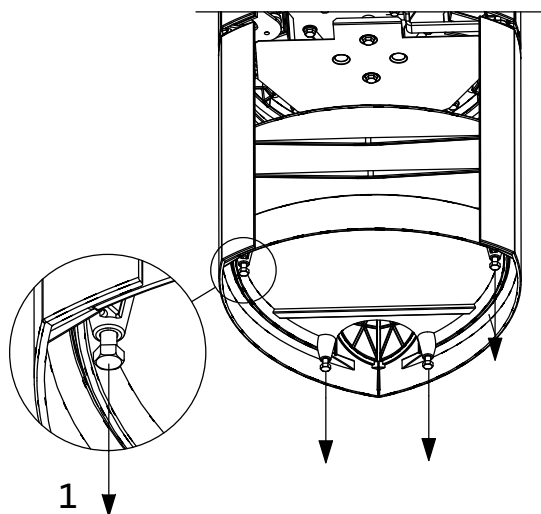

Jøtul F 361, Jøtul F 365 og Jøtul F 366
Jøtul F 371, Jøtul F 375 og Jøtul F 376