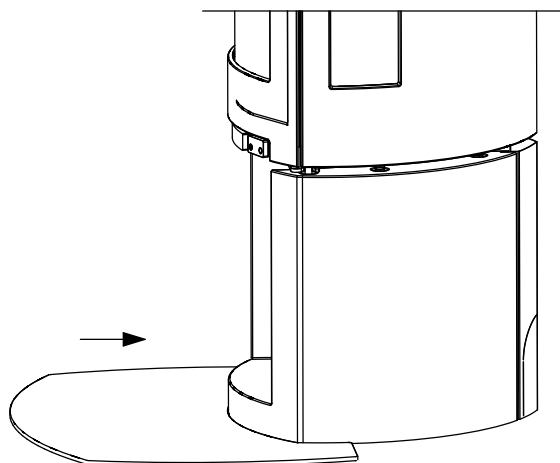

Jøtul F 361, Jøtul F 365 og Jøtul F 366
Jøtul F 371, Jøtul F 375 og Jøtul F 376

Jøtul F 372

Jøtul F 363
Jøtul F 373

Norsk

For Jøtul F 361, Jøtul F 363, Jøtul F 365,
Jøtul F 366, Jøtul F 371, Jøtul F 373, Jøtul
F 375 og Jøtul F 376:

Skru ut høydejusteringskruene, slik at produktet
kommer 7 mm over gulvflaten.

Svenska

För Jøtul F 361, Jøtul F 363, Jøtul F 365,
Jøtul F 366, Jøtul F 371, Jøtul F 373, Jøtul
F 375 och Jøtul F 376:

Skruva ut höjjusteringskruvarna, så att produkten
kommer 7 mm ovanför golvytan.

Jøtul AS,
P.o. box 1411
N-1602 Fredrikstad,
Norway